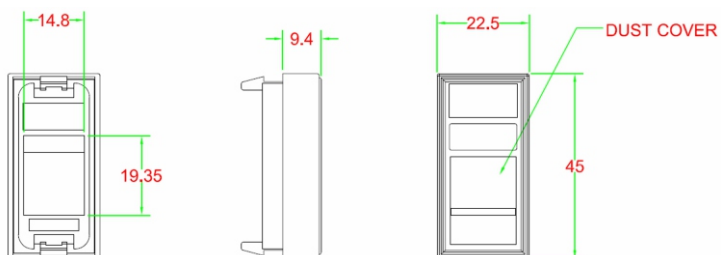

Charakteristika

MODnet Mosaic RJ45 zásuvkové moduly jsou dodávány buď v přímém provedení ve velikosti 22,5x45mm nebo v úhlovém provedení ve velikosti 45x45mm. Oba zásuvkové moduly jsou vybaveny čelní prachovou krytkou a jsou určeny pro Keystone konektory RJ45.

Materiál:

Plastové tělo: ABS

Modul 22,5x45mm

Sortiment

Obj. číslo	Položka
MOD-WO-LEG-1S	Modul 22,5x45mm pro keystone 1xRJ45, se záclonkou, MODnet, přímý
MOD-WO-LEG-2S	Modul 45x45mm pro keystone 2xRJ45, se záclonkou, MODnet, přímý
MOD-WO-LEG-2A	Modul 45x45mm pro keystone 2xRJ45, se záclonkou, MODnet, úhlový