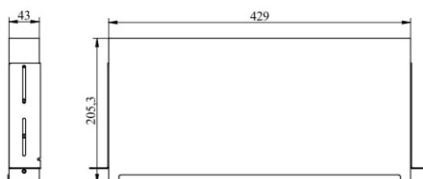

Sortiment

Obj. číslo	Položka
MOF-PP-24SCS1U	Optická vana MODnet 24xSC simplex, středový trn, výsuvná, neosazená
MOF-PP-24SCS1U-SPT	Optická vana MODnet 24xSC simplex, 1U, výsuvná, středový trn, 1x kazeta pro 24 svárů - modrá, neosazená, černá