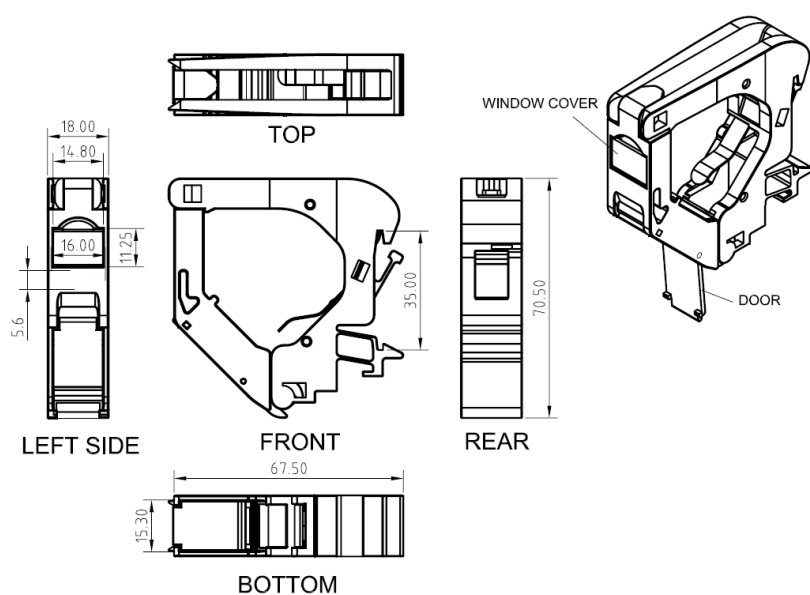

Charakteristika

Zásuvka MODnet pro jeden keystone modul je určena k montáži přípojných míst na DIN lištu. Zásuvka je vyrobena z kvalitního tvrzeného plastu s dlouhou životností a je plně kompatibilní se všemi Keystone moduly MODnet Cat5E, Cat6 a Cat6A (Keystone moduly nejsou součástí dodávky).

- zásuvka MODnet pro standardní DIN lišty šířky 35mm
- popisové pole pro přehledné označení instalované linky
- odnímatelné boční záslepky pro úsporu prostoru při instalaci více zásuvek vedle sebe
- zásuvka obsahuje kovovou pružinu pro pevné uchycení na DIN lištu a současně k uzemnění při použití stíněných Keystone modulů MODnet
- Keystone moduly jsou uchyceny pod úhlem 45° pro optimální ohyb připojených patch kabelů